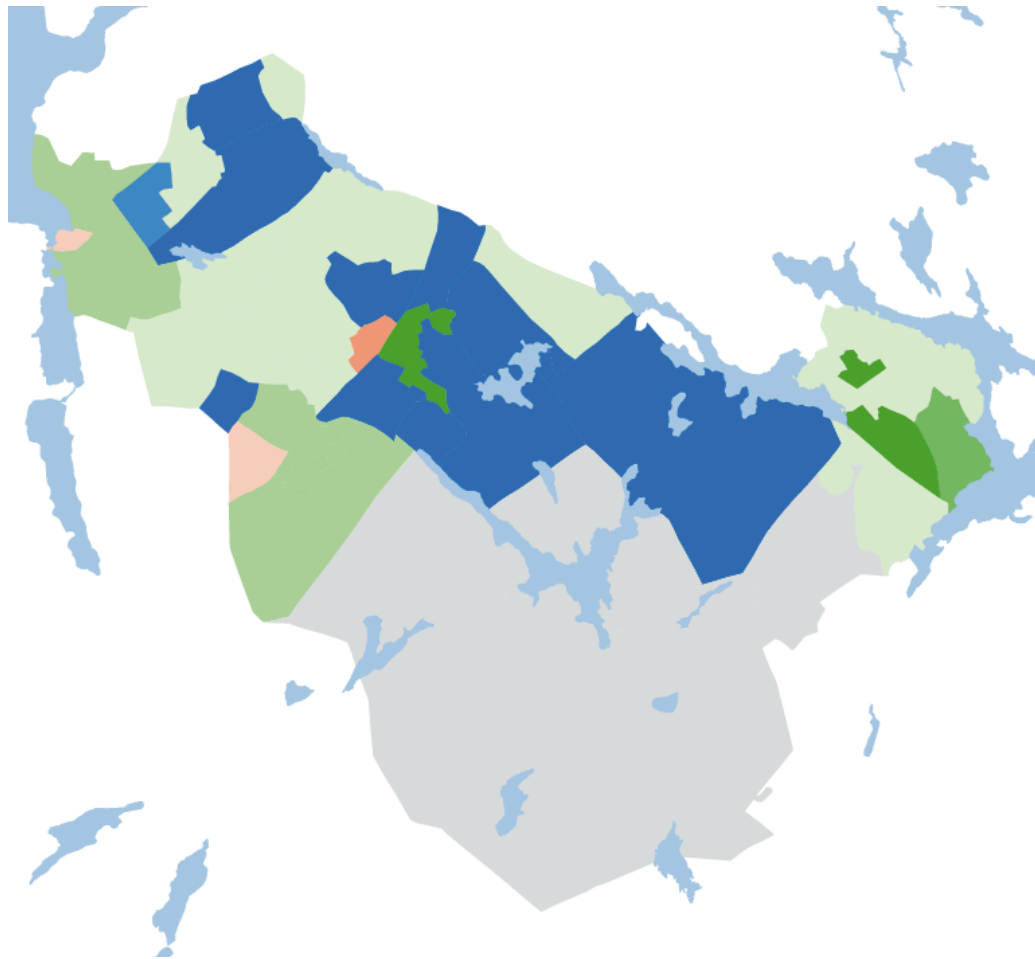

Huddinge

Livsstiletyper

- Mer bemedlade innerstadsområden
- Innerstadsområden
- Blandad närförort
- Unga i närförort
- Äldre i närförort
- Mindre bemedlade förortslägenheter
- Multikulturell förort
- Mer bemedlade villor i närförort
- Villor i förort
- Småhus i förort & småsamhällen
- Landsbygd & skärgård