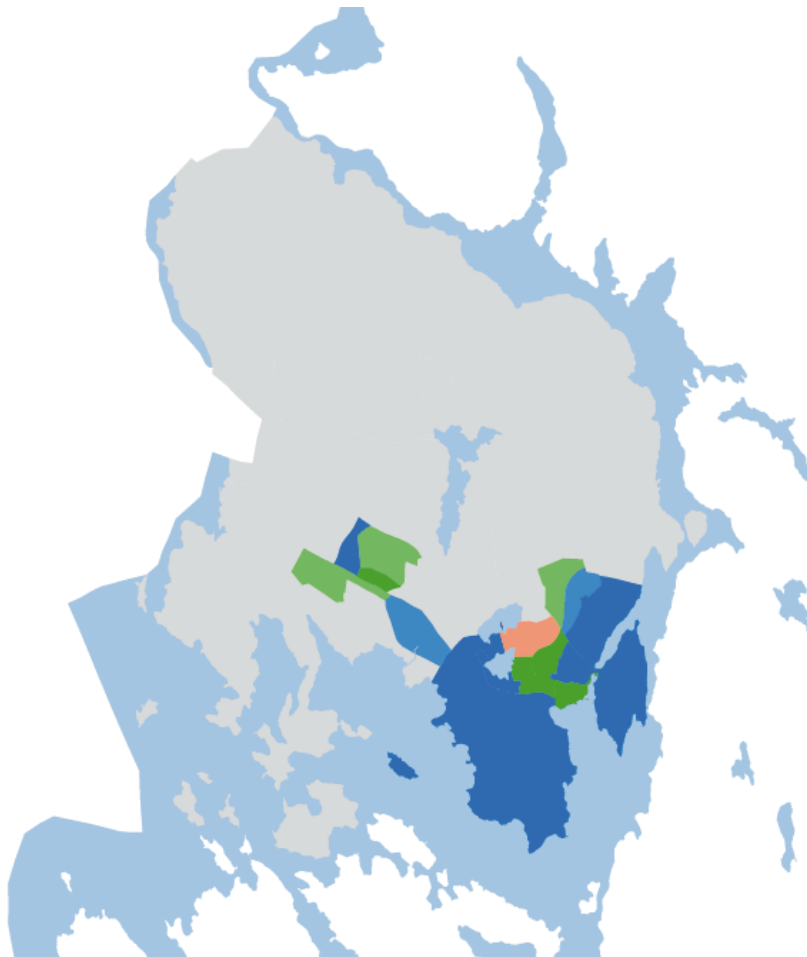

Upplands-Bro

Livsstiltstyper

- Mer bemedlade innerstadsområden
- Innerstadsområden
- Blandad närförort
- Unga i närförort
- Äldre i närförort
- Mindre bemedlade förortslägenheter
- Multikulturell förort
- Mer bemedlade villor i närförort
- Villor i förort
- Småhus i förort & småsamhällen
- Landsbygd & skärgård