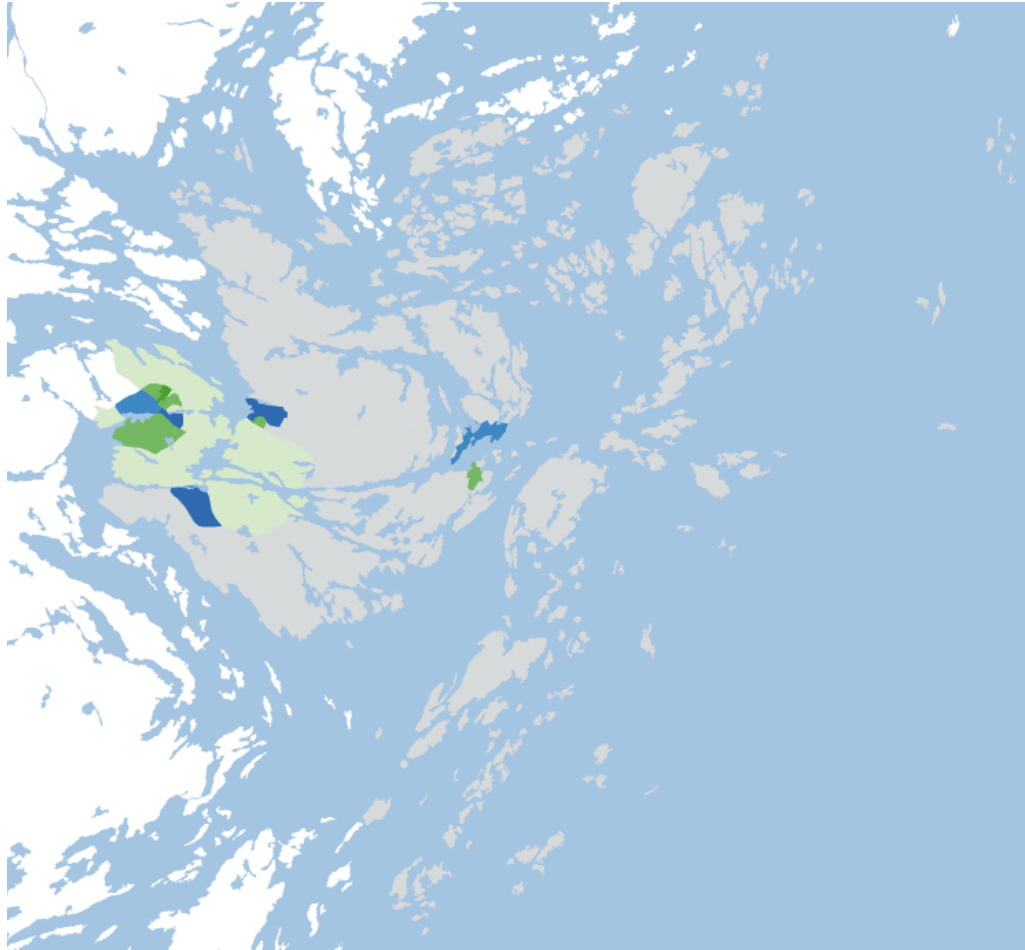

Värmdö

Livsstiletyper

- Mer bemedlade innerstadsområden
- Innerstadsområden
- Blandad närförort
- Unga i närförort
- Äldre i närförort
- Mindre bemedlade förortslägenheter
- Multikulturell förort
- Mer bemedlade villor i närförort
- Villor i förort
- Småhus i förort & småsamhällen
- Landsbygd & skärgård