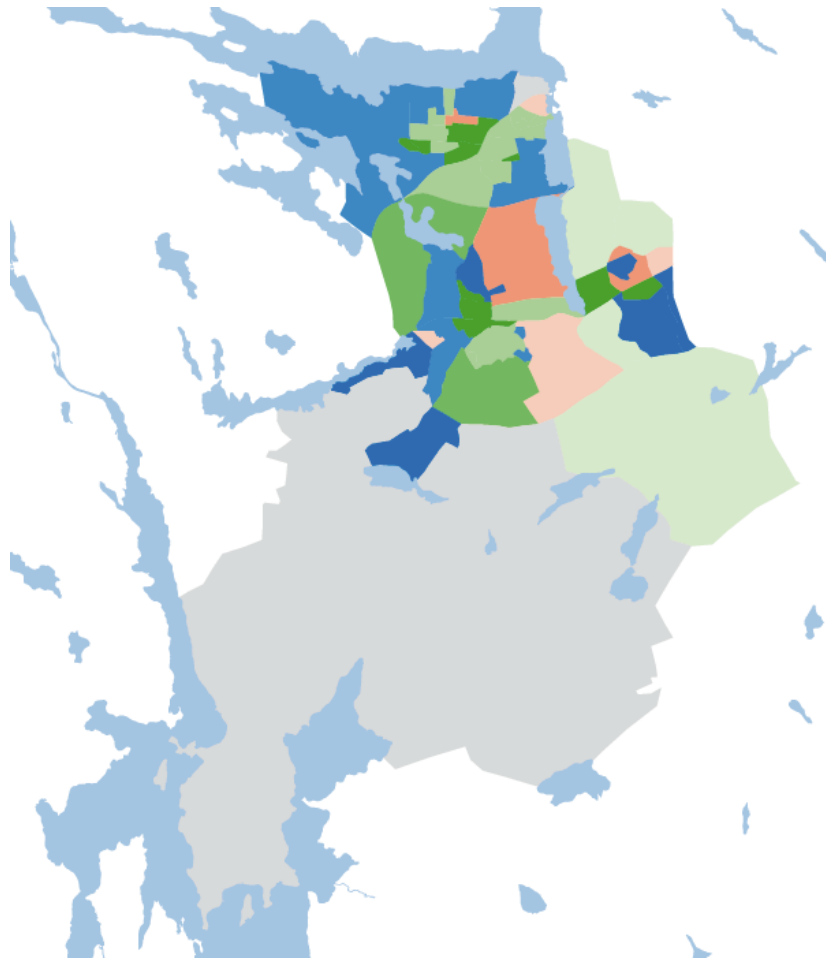

Basområde efter livsstil

Uppdelat på kommuner och
stadsdelar i Stockholms län

Följande bilder visar hur livsstilar eller mosaictyper fördelar sig efter basområde inom kommuner och stadsdelar i Stockholms län. Tanken är att ge en bild av hur socioekonomiskt homogena kommunerna/stadsdelarna är. Livsstilarna har tagits fram av Experian AB (www.experian.se) på uppdrag av Stockholms läns landsting.

Blandad närförort

Unga i närförort

Äldre i närförort

Mindre bemedlade förortslägenheter

Multikulturell förort

Mer bemedlade villor i närförort

Villor i förort

Småhus i förort & småsamhällen

Landsbygd & skärgård

Botkyrka

Livsstiltyper

- Mer bemedlade innerstadsområden
- Innerstadsområden
- Blandad närförort
- Unga i närförort
- Äldre i närförort
- Mindre bemedlade förortslägenheter
- Multikulturell förort
- Mer bemedlade villor i närförort
- Villor i förort
- Småhus i förort & småsamhällen
- Landsbygd & skärgård

Bromma

Danderyd

Livsstilstyper

- Mer bemedlade innerstadsområden
- Innerstadsområden
- Blandad närförort
- Unga i närförort
- Äldre i närförort
- Mindre bemedlade förortslägenheter
- Multikulturell förort
- Mer bemedlade villor i närförort
- Villor i förort
- Småhus i förort & småsamhällen
- Landsbygd & skärgård