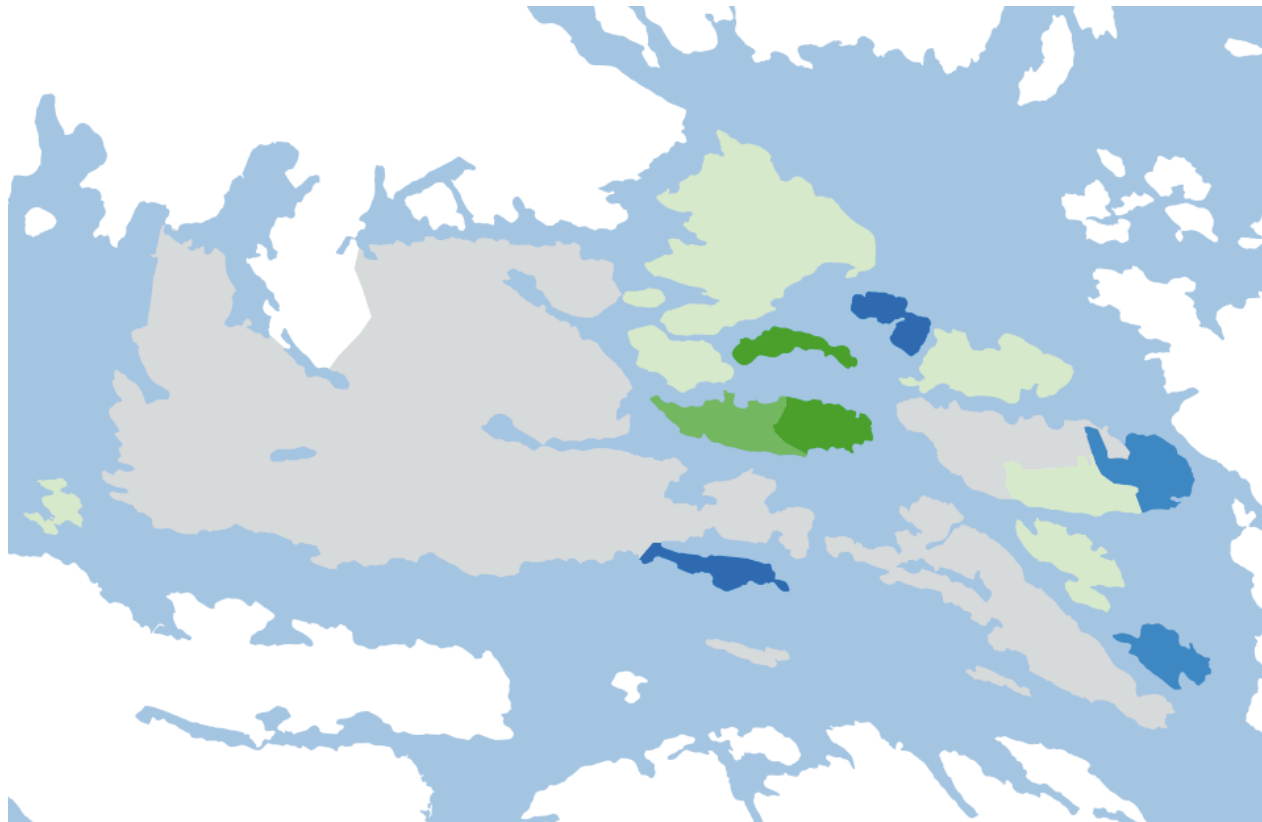

Vaxholm

Livsstilstyper

- Mer bemedlade innerstadsområden
- Innerstadsområden
- Blandad närförort
- Unga i närförort
- Äldre i närförort
- Mindre bemedlade förortslägenheter
- Multikulturell förort
- Mer bemedlade villor i närförort
- Villor i förort
- Småhus i förort & småsamhällen
- Landsbygd & skärgård