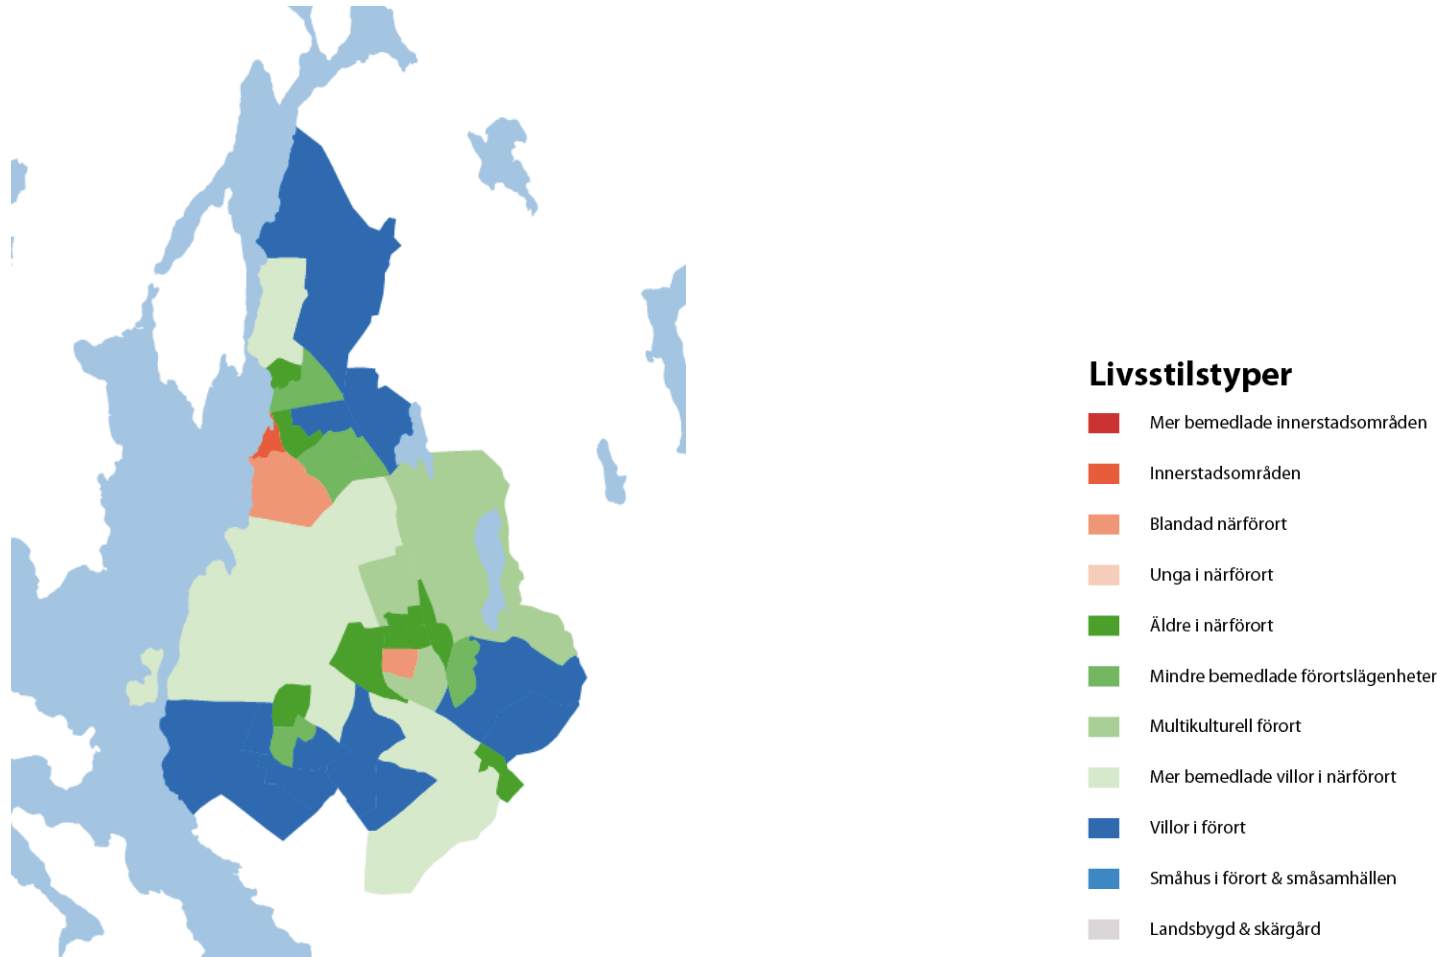

Hägersten-Liljeholmen

Livsstiletyper

- Mer bemedlade innerstadsområden
- Innerstadsområden
- Blandad närförort
- Unga i närförort
- Äldre i närförort
- Mindre bemedlade förortslägenheter
- Multikulturell förort
- Mer bemedlade villor i närförort
- Villor i förort
- Småhus i förort & småsamhällen
- Landsbygd & skärgård

Hässelby-Vällingby

Järfälla

Kungsholmen

Livsstilstyper

- Mer bemedlade innerstadsområden
- Innerstadsområden
- Blandad närförort
- Unga i närförort
- Äldre i närförort
- Mindre bemedlade förortslägenheter
- Multikulturell förort
- Mer bemedlade villor i närförort
- Villor i förort
- Småhus i förort & småsamhällen
- Landsbygd & skärgård