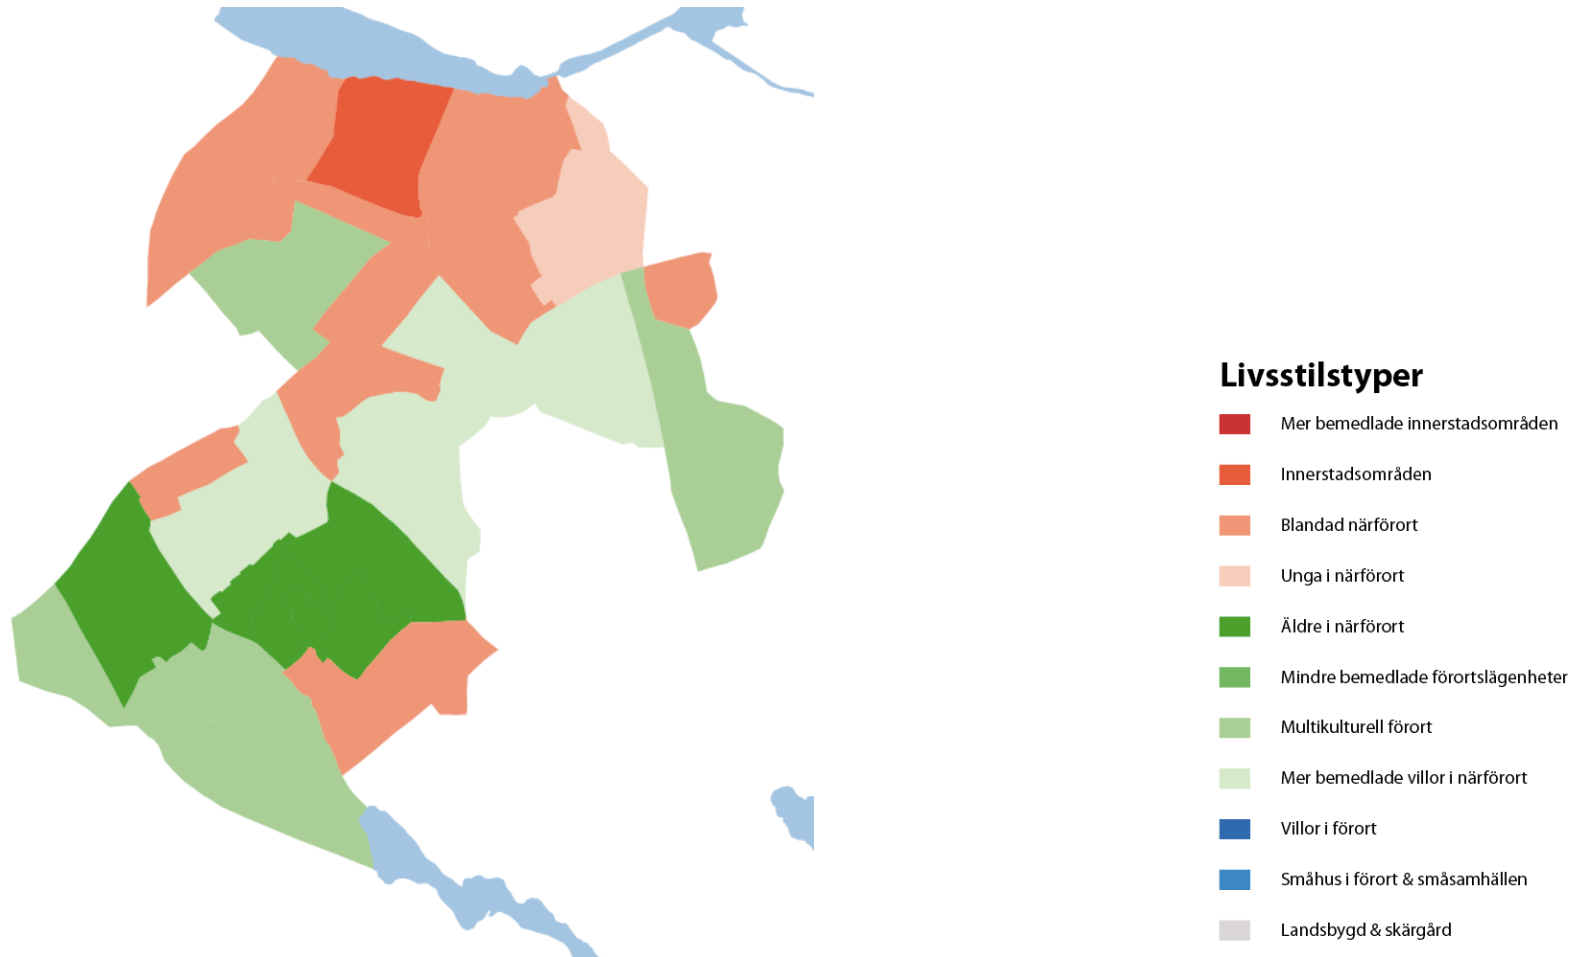

Enskede-Årsta-Vantör