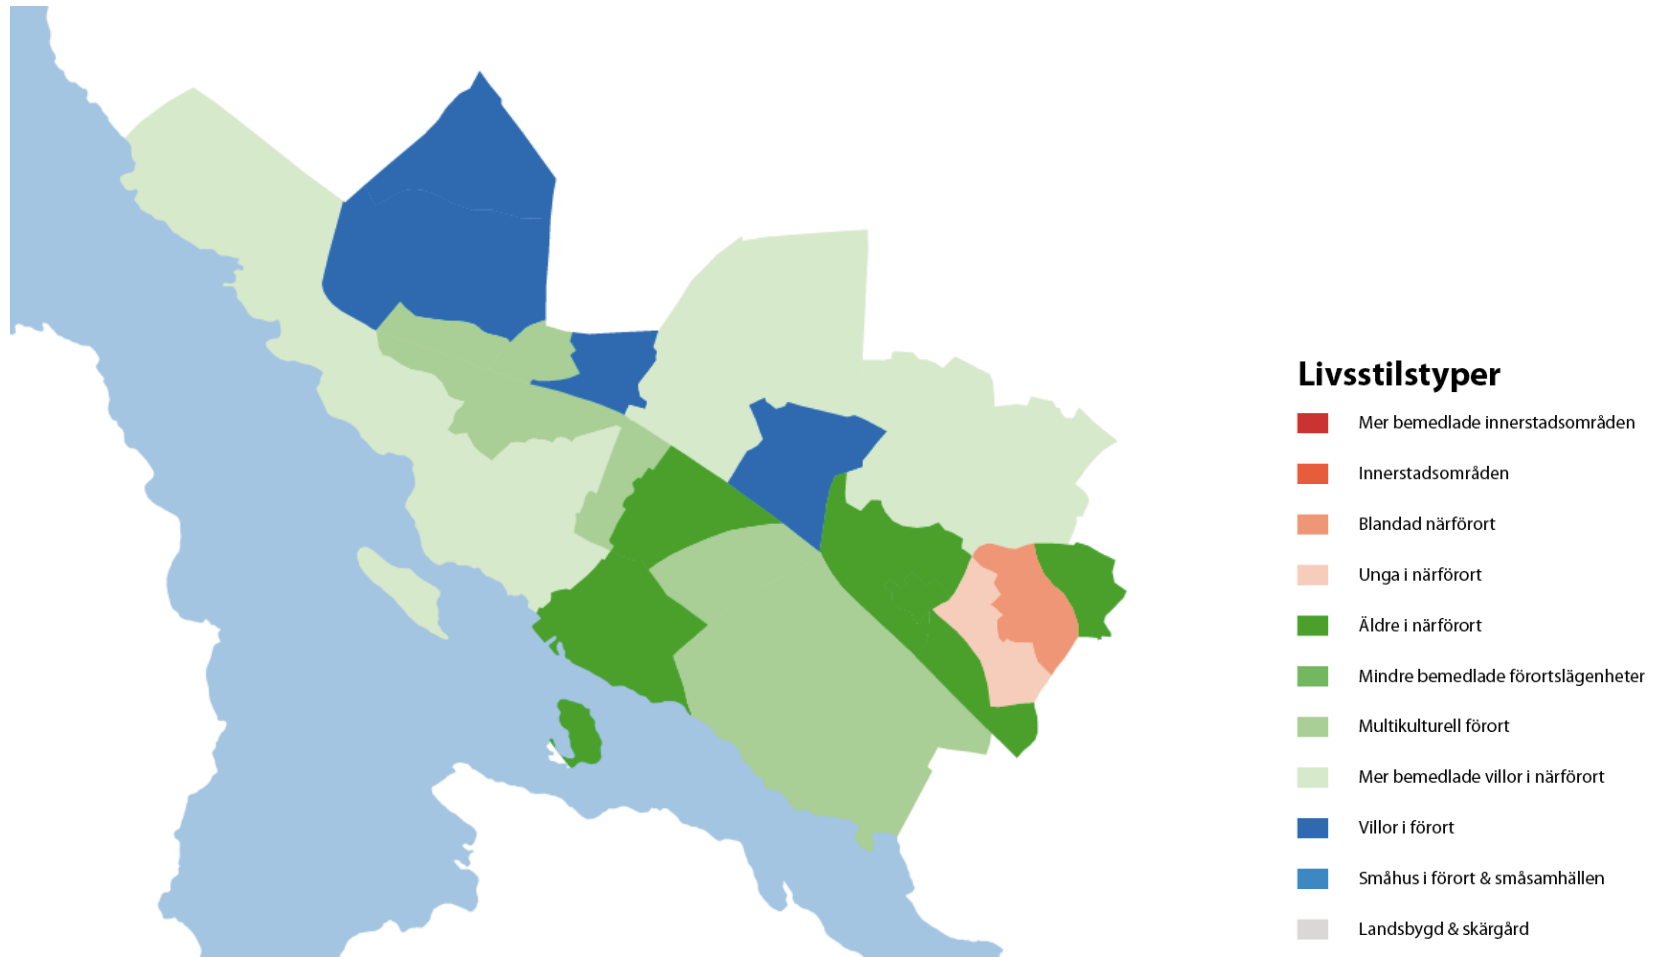

Hässelby-Vällingby