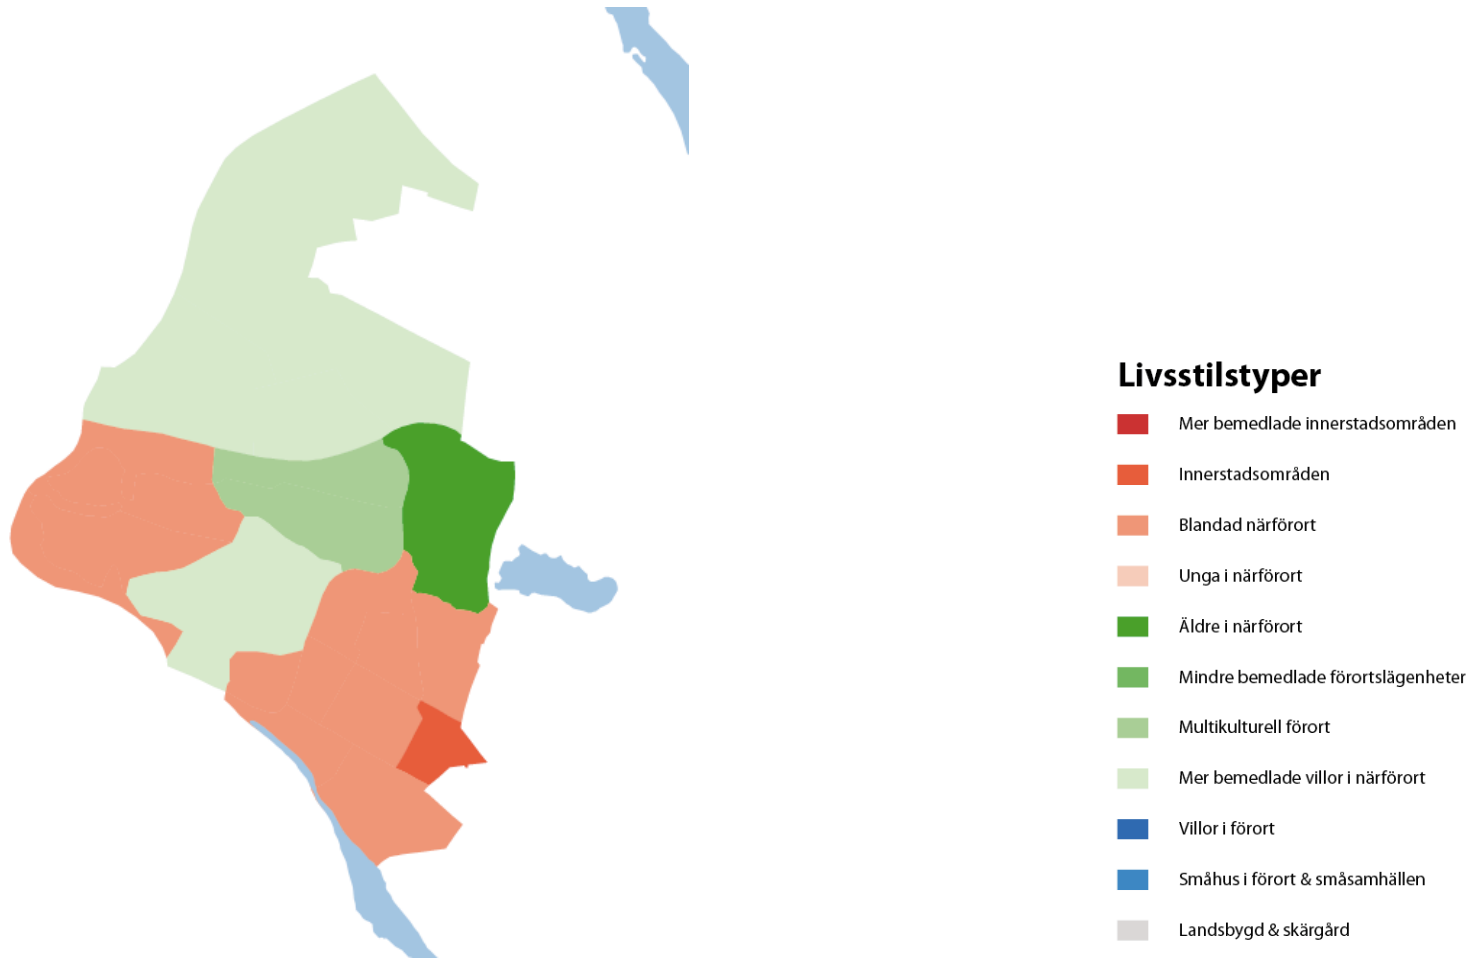

Sundbyberg