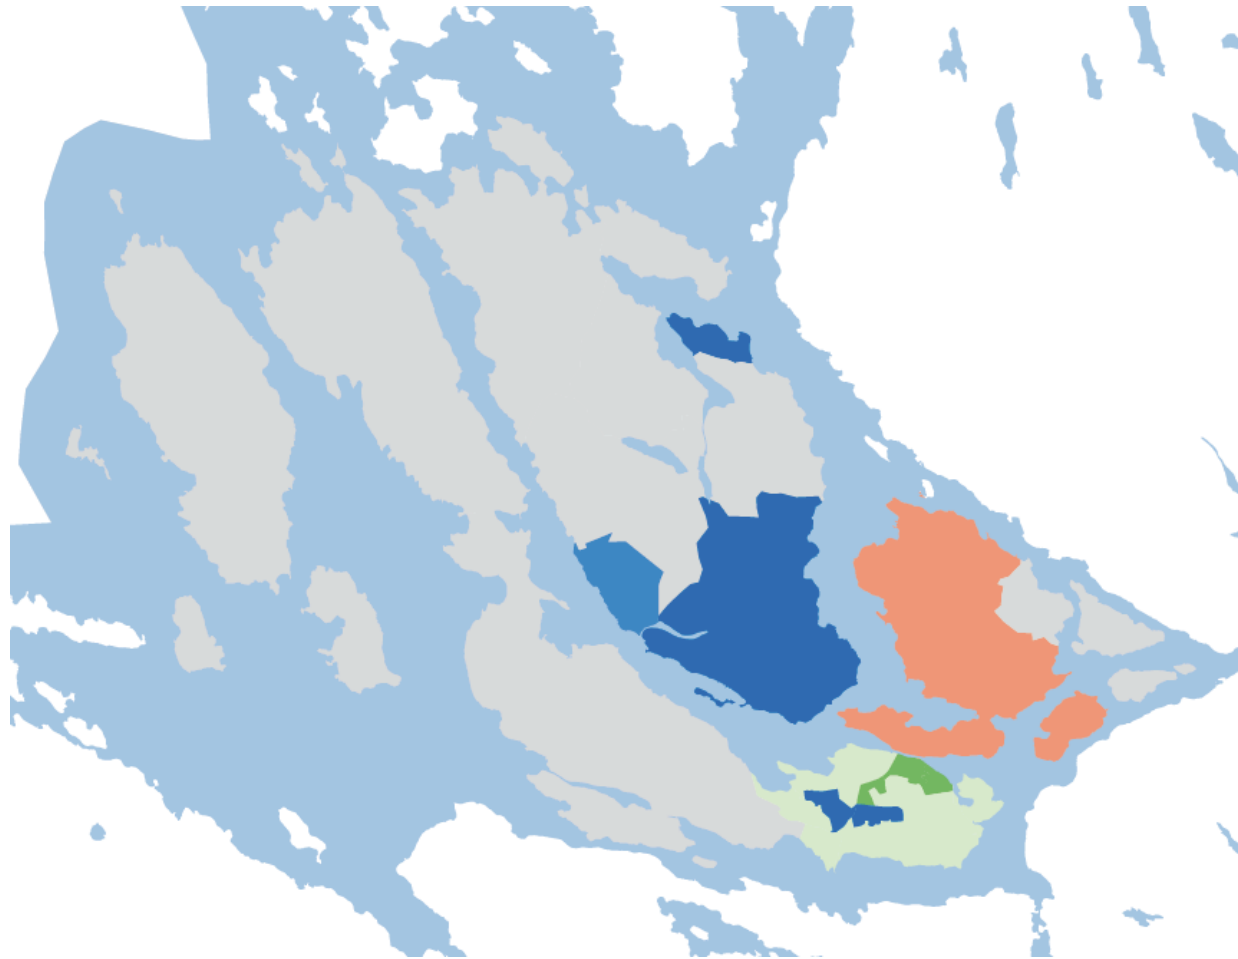

Landsbygd & skärgård

Botkyrka

Livsstiltyper

- Mer bemedlade innerstadsområden
- Innerstadsområden
- Blandad närförort
- Unga i närförort
- Äldre i närförort
- Mindre bemedlade förortslägenheter
- Multikulturell förort
- Mer bemedlade villor i närförort
- Villor i förort
- Småhus i förort & småsamhällen
- Landsbygd & skärgård

Bromma

Danderyd

Livsstilstyper

- Mer bemedlade innerstadsområden
- Innerstadsområden
- Blandad närförort
- Unga i närförort
- Äldre i närförort
- Mindre bemedlade förortslägenheter
- Multikulturell förort
- Mer bemedlade villor i närförort
- Villor i förort
- Småhus i förort & småsamhällen
- Landsbygd & skärgård

Ekerö

Livsstilstyper

- Mer bemedlade innerstadsområden
- Innerstadsområden
- Blandad närförort
- Unga i närförort
- Äldre i närförort
- Mindre bemedlade förortslägenheter
- Multikulturell förort
- Mer bemedlade villor i närförort
- Villor i förort
- Småhus i förort & småsamhällen
- Landsbygd & skärgård