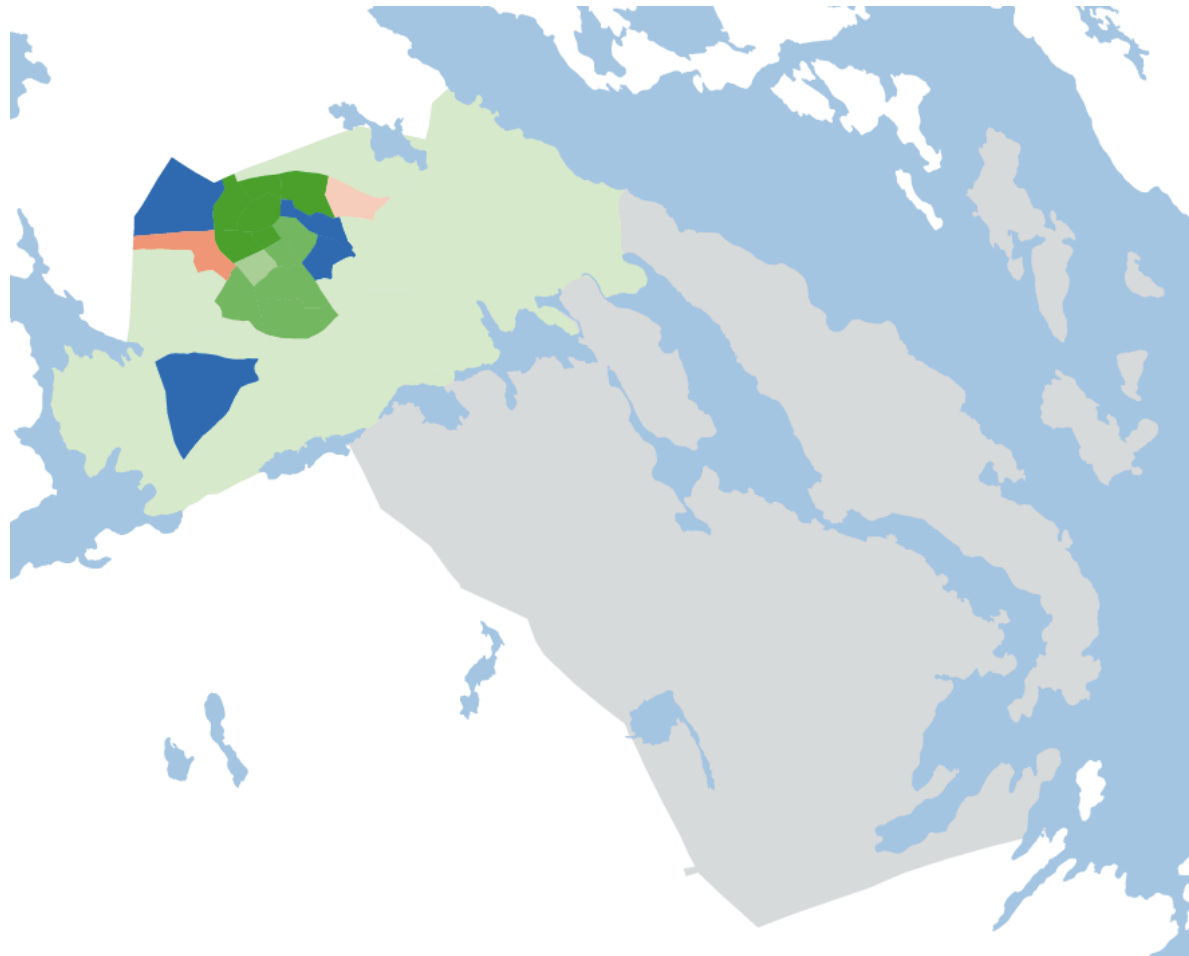

Tyresö

Livsstiletyper

- Mer bemedlade innerstadsområden
- Innerstadsområden
- Blandad närförort
- Unga i närförort
- Äldre i närförort
- Mindre bemedlade förortslägenheter
- Multikulturell förort
- Mer bemedlade villor i närförort
- Villor i förort
- Småhus i förort & småsamhällen
- Landsbygd & skärgård