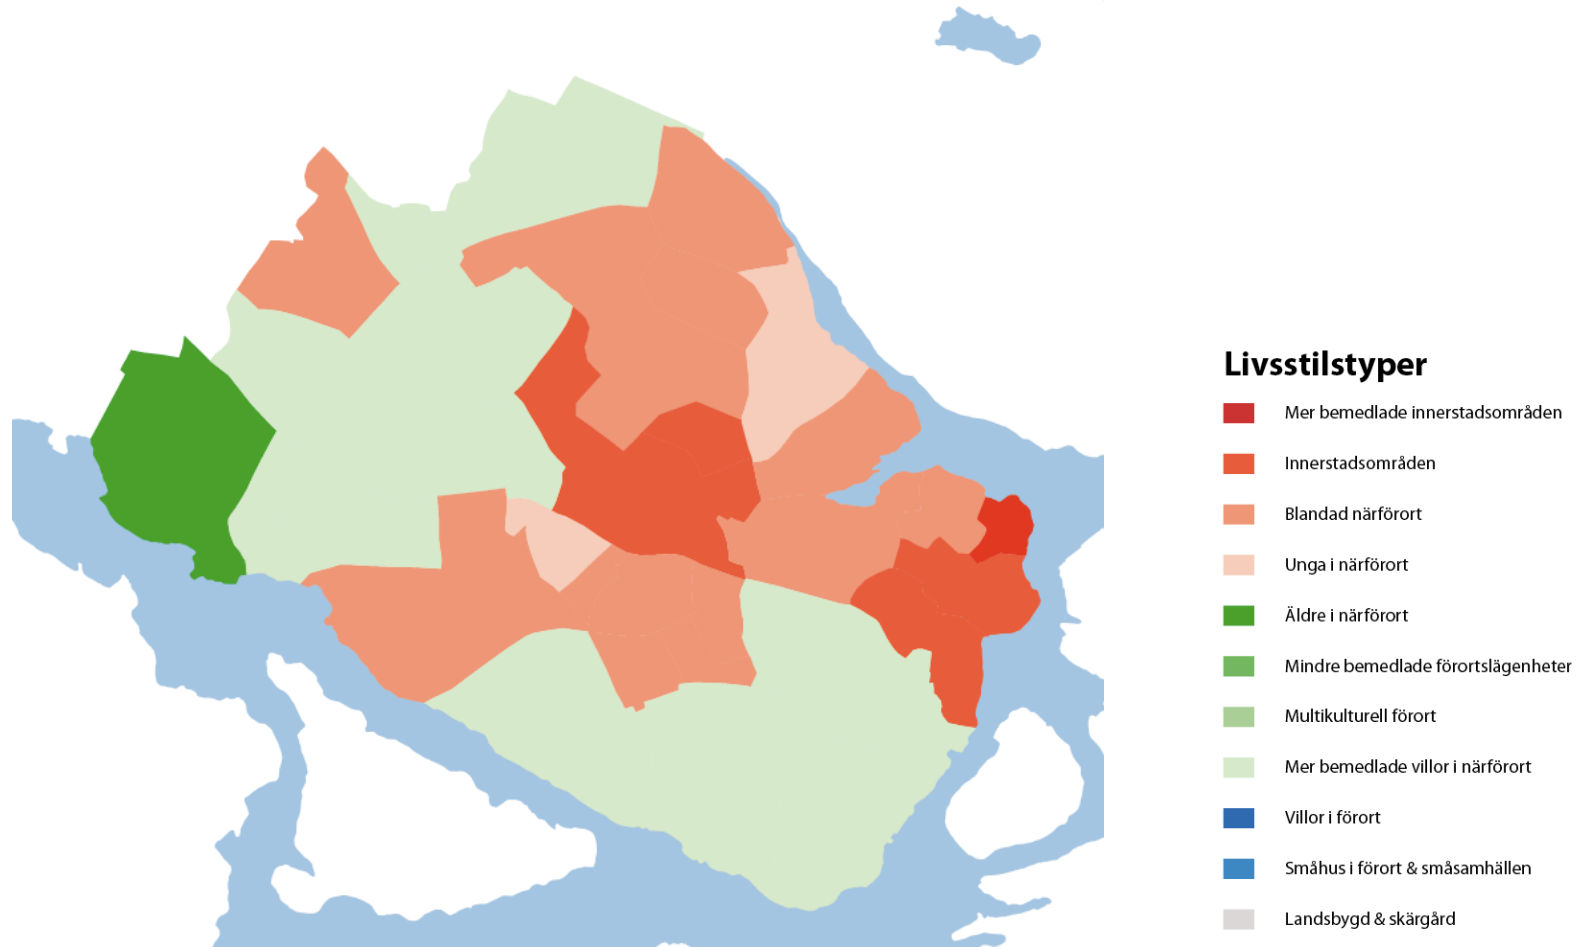

Blandad närförort

Unga i närförort

Äldre i närförort

Mindre bemedlade förortslägenheter

Multikulturell förort

Mer bemedlade villor i närförort

Villor i förort

Småhus i förort & småsamhällen

Landsbygd & skärgård

Botkyrka

Livsstiltyper

- Mer bemedlade innerstadsområden
- Innerstadsområden
- Blandad närförort
- Unga i närförort
- Äldre i närförort
- Mindre bemedlade förortslägenheter
- Multikulturell förort
- Mer bemedlade villor i närförort
- Villor i förort
- Småhus i förort & småsamhällen
- Landsbygd & skärgård

Bromma

Danderyd

Livsstilstyper

- Mer bemedlade innerstadsområden
- Innerstadsområden
- Blandad närförort
- Unga i närförort
- Äldre i närförort
- Mindre bemedlade förortslägenheter
- Multikulturell förort
- Mer bemedlade villor i närförort
- Villor i förort
- Småhus i förort & småsamhällen
- Landsbygd & skärgård

Ekerö

Livsstilstyper

- Mer bemedlade innerstadsområden
- Innerstadsområden
- Blandad närförort
- Unga i närförort
- Äldre i närförort
- Mindre bemedlade förortslägenheter
- Multikulturell förort
- Mer bemedlade villor i närförort
- Villor i förort
- Småhus i förort & småsamhällen
- Landsbygd & skärgård